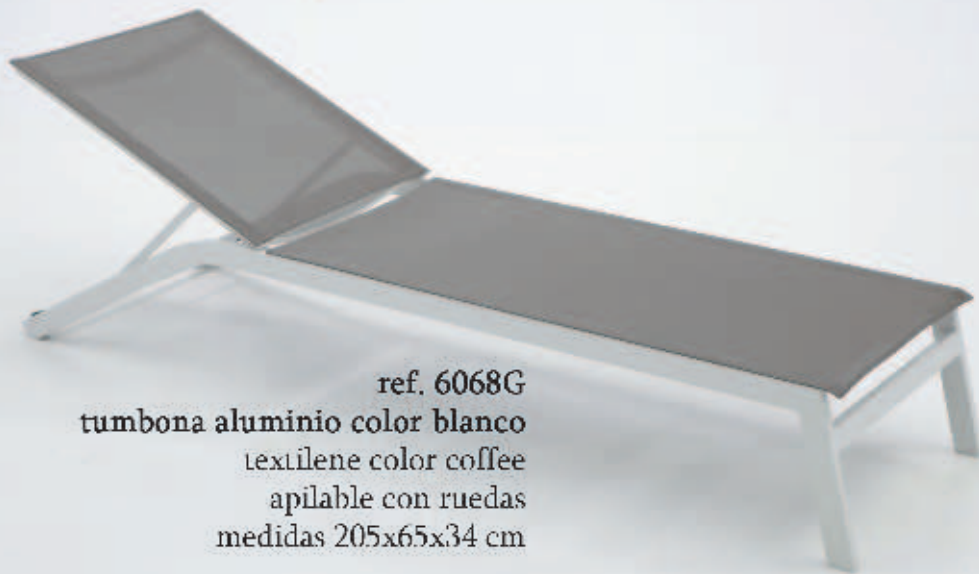

# conjunto selina

ref. T3178G - mesa ext. selina  
estructura de aluminio color gris  
superficie de cristal color blanco  
medidas 200/300x100x76 cm

ref. 4117G - sillón selina  
estr. aluminio color gris  
textilene color coffee  
apilable  
medidas 56x62x91 cm

# conjunto alaska

ref. T3178W  
mesa extensible aluminio color blanco  
superficie de cristal color coffee  
medidas 200/300x100x76 cm

ref. 4117W  
sillón aluminio color blanco  
textilene color coffee  
apilable  
medidas 56x62x91 cm