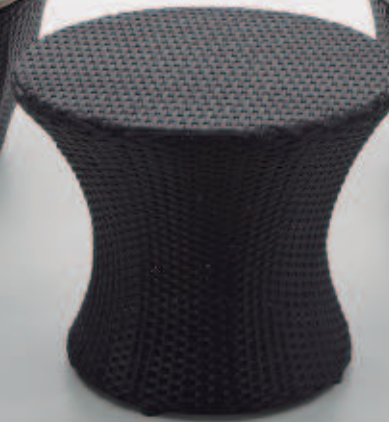

sillón
medidas 67x70x73cm