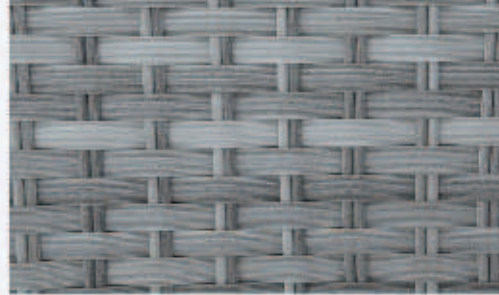

ref. T126 - mesa
estructura acacia envejecida
medidas 200x100x76 cm

ref. 4147 - sillón
estructura de aluminio
rattán redondo color gris
con cojín
medidas: 61x64x84 cm

sillón
medidas:
62x74x89 cm

mesa
medidas:
60x60x55 cm

ref. 5557
estructura de aluminio
rattan sintético bicolor
cojines color antracita