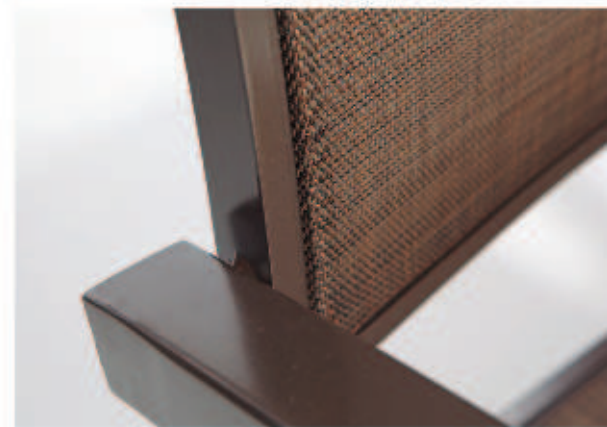

ref. T323 mesa
estructura de aluminio
color chocolate
superficie de cristal
extensible
medidas: 180/240x100 cm

ref. 5224 sillón
estructura de aluminio
color chocolate
textilene jaspeado
protección UV
apilable
medidas: 57x55x89 cm