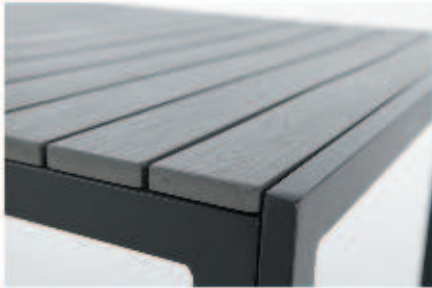

conjunto **kinder**

ref. 7726G sillón
apilable
medidas
57x55x86 cm

mesas kinder
ref. T771G - 80x80 cm
ref. T772G - 130x80 cm
ref. T774G - 152/210x90 cm

conjunto kinder
estructura de aluminio
lamas poliwood imitación madera
color gris