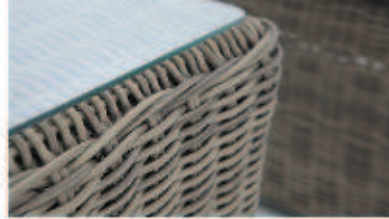

set java

ref. 4182
set java
estr. aluminio y rattan
redondo color natural
cojín color taupe

mesa centro
medidas 100x55x46 cm

sofá 2 plazas
medidas 143x86x81 cm

sofá 1 plaza
medidas 83x86x81 cm