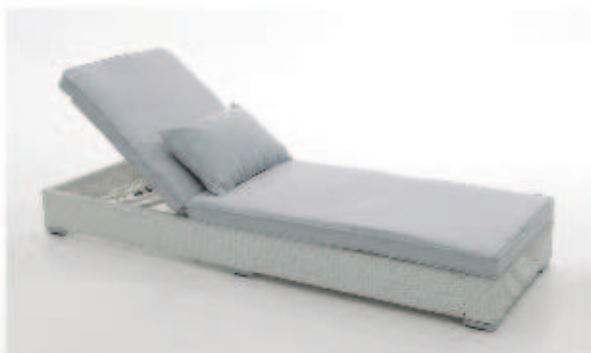

set artic

ref. 6319B
tumbona artic
medidas 195x66 cm