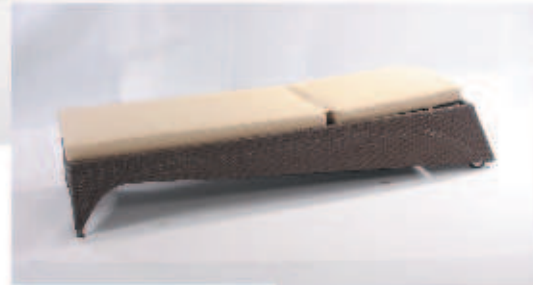

ref. 2343C- tumbona soana
estructura de aluminio
rattan sintético color marrón
cojín color beige
con ruedas
medida: 198x77 cm