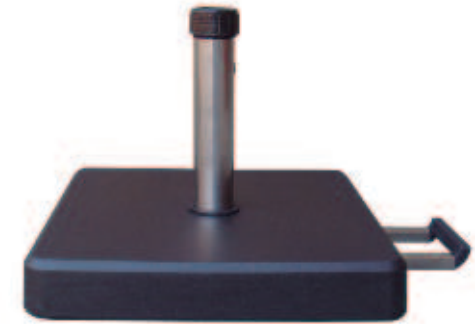

# bases

**ref. 5798N**  
base granito y abs color negro  
con ruedas  
medida 55x8 cm  
peso 40 kg

**ref. 5798G**  
base granito y abs color gris  
con ruedas  
medida 55x8 cm  
peso 40 kg

**ref. 5798B**  
base granito y abs color blanco  
con ruedas  
medida 55x8 cm  
peso 40 kg